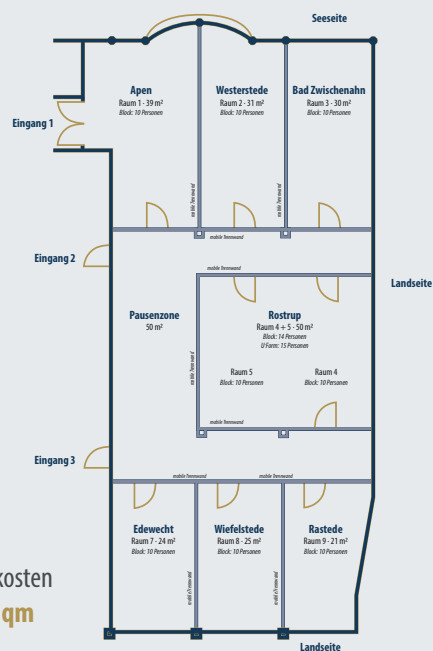

Der 320 m<sup>2</sup> große **Saal »Ammerland«** bietet Platz für bis zu 160 Personen.

Raumiete & Bereitstellungskosten  
**ab 4,00 Euro / qm**

Das Traditionshaus seit über 40 Jahren für